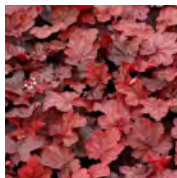

Heuchera x hybrida 'Fire Chief'

Bloem : Rood
Bloei : 06 t/m 08
Hoogte : 35 / 40 cm.
Plaats : Zon / L. Sch
Potmaat : 14 cm.