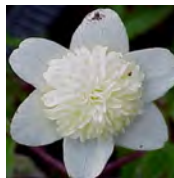

Anemone nemorosa 'Alba Plena'

Bloem : Wit
Bloei : 03 t/m 06
Hoogte : 12 cm.
Plaats : Zon / H.Sch
Potmaat : 14 cm.