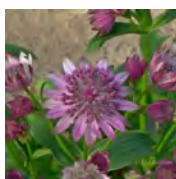

Astrantia major 'Pink Pride'

Bloem : Oudroze
Bloei : 06 t/m 09
Hoogte : 60 / 65 cm.
Plaats : Zon / H.Sch
Potmaat :