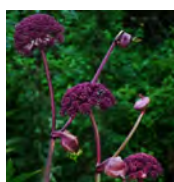

Angelica gigas 'Atropurpurea'

Bloem : Paarsrood
Bloei : 07 t/m 09
Hoogte : 125 / 175 cm.
Plaats : Zon / L.Sch
Potmaat