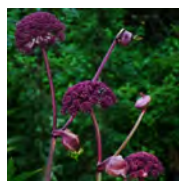

Angelica gigas 'Atropurpurea'

Bloem : Paarsrood
Bloei : 07 t/m 09
Hoogte : 125 / 175 cm.
Plaats : Zon / L.Sch
Potmaat : 14 cm.