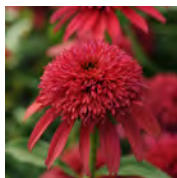

Echinacea purpurea 'Sombrero Double Cranberry'

Bloem : Wijnrood
Bloei : 06 t/m 09
Hoogte : 50 / 60 cm.
Plaats : Zon
Potmaat : 2 ltr.