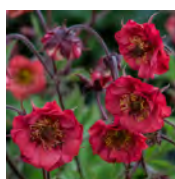

Bloem : Robijnrood
Bloei : 05 t/m 08
Hoogte : 30 / 35 cm.
Plaats : Zon / L.Sch
Potmaat