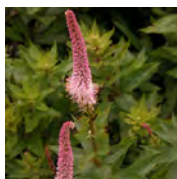

Veronicastrum virginicum 'Erica'

Bloem : Roze
Bloei : 07 t/m 08
Hoogte : 100 / 120 cm.
Plaats : Zon
Potmaat : 14 cm.