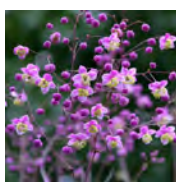

Bloem : Violet / Rose
Bloei : 05 t/m 08
Hoogte : 175 / 225 cm.
Plaats : Zon / H.Sch
Potmaat

Thymus pulegiodes 'Foxley'