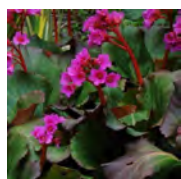

Bergenia cordifolia 'Rotblum'

Bloem : Rozerood
Bloei : 04 t/m 06
Hoogte : 30 / 35 cm.
Plaats : H.Sch
Potmaat : 14 cm.