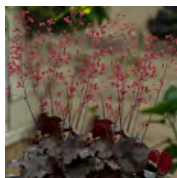

Heuchera villosa 'Hip Hip Hooray'

Bloem : Rood
Bloei : 07 t/m 09
Hoogte : 35 / 40 cm.
Plaats : Zon / H.Sch
Potmaat : 14 cm.