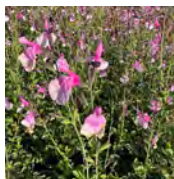

Salvia Beeksterhof's 'Henny'

Bloem : Lichtroze/Donker roze
Bloei : 05 t/m 09
Hoogte : 60 / 70 cm.
Plaats : Zon / L. Sch
Potmaat : 14 cm.