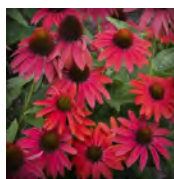

Echinacea purpurea 'Lakota Red'

Bloem : Rood
Bloei : 07 t/m 09
Hoogte : 75 / 80 cm.
Plaats : Zon
Potmaat