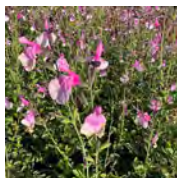

Salvia Beeksterhof's 'Henny'

Bloem : Lichtroze/Donker roze
Bloei : 05 t/m 09
Hoogte : 60 / 70 cm.
Plaats : Zon / L. Sch
Potmaat : 2 ltr.