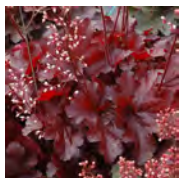

Heuchera x hybrida 'Forever Red'

Bloem : Rose / Wit
Bloei : 06 t/m 08
Hoogte : 25 / 45 cm.
Plaats : Zon / H.Sch / Sch
Potmaat : 14 cm.