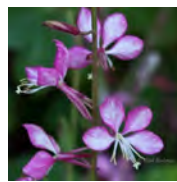

Bloem : Roze / Wit
Bloei : 06 t/m 10
Hoogte : 50 / 60 cm.
Plaats : Zon / L.Sch
Potmaat

Gaura lindheimeri 'Whirling Butterfly'