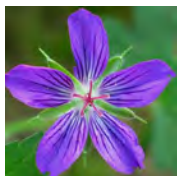

Geranium wlassovianum 'Blue Star'

Bloem : Violetblauw
Bloei : 05 t/m 08
Hoogte : 30 / 35 cm.
Plaats : Zon / H.Sch
Potmaat : 14 cm.