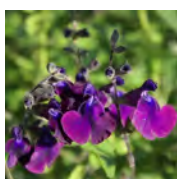

Salvia 'Nachtvlinder'

Bloem : Purper / Paars
Bloei : 06 t/m 10
Hoogte : 50 / 60 cm.
Plaats : Zon
Potmaat : 14 cm.