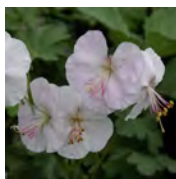

Bloem : Wit
Bloei : 05 t/m 07
Hoogte : 20 / 25 cm.
Plaats : Zon / L. Sch
Potmaat