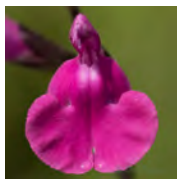

Salvia Beeksterhof 's 'Purple Jess'

Bloem : Magenta
Bloei : 06 t/m 10
Hoogte : 50 / 70 cm.
Plaats : Zon / L.Sch
Potmaat : 14 cm.