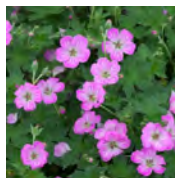

Geranium riversleaianum 'Mavis Simpson'

Bloem : Roze
Bloei : 06 t/m 09
Hoogte : 35 / 45 cm.
Plaats : Zon / L.Sch
Potmaat

Geranium sanguineum 'Ankum's Pride'