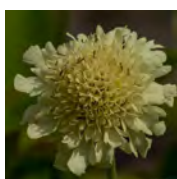

Brunnera macrophylla 'Sea Heart'

Bloem : Blauw
 Bloei : 04 t/m 06
 Hoogte : 20 / 25 cm.
 Plaats : Sch.
 Potmaat :

Calamagrostis acutiflora 'Overdam'

Bloem : Groen
 Bloei : 06 t/m 08
 Hoogte : 120 / 150 cm.
 Plaats : Zon / H.Sch
 Potmaat :

Camassia cusickii

Bloem : Lichtblauw
 Bloei : 04 t/m 06
 Hoogte : 70 / 80 cm.
 Plaats : H.Sch
 Potmaat :

Camassia cusickii 'Zwanenburg'

Bloem : Donkerblauw
 Bloei : 05 t/m 08
 Hoogte : 55 / 65 cm.
 Plaats : H.Sch / Sch
 Potmaat : 14 cm.

Carex morrowii 'Irish Green'

Bloem : Groen
 Bloei : 04 t/m 05
 Hoogte : 40 / 50 cm.
 Plaats : Zon / H.Sch
 Potmaat : 14 cm.

Centranthus ruber 'Alba'

Bloem : Wit
 Bloei : 06 t/m 09
 Hoogte : 40 / 45 cm.
 Plaats : Zon / L.Sch
 Potmaat : 14 cm.

Cephalaria gigantea

Bloem : Crème / Ivoor
 Bloei : 07 t/m 09
 Hoogte : 125 / 150 cm.
 Plaats : Zon / L.Sch
 Potmaat : 14 cm.

Chelone obliqua 'Alba'

Bloem : Wit
 Bloei : 08 t/m 10
 Hoogte : 80 / 100 cm.
 Plaats : H.Sch / Sch
 Potmaat : 14 cm.