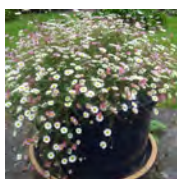

Erigeron karvinskianus 'Profusion'

Bloem : Wit
Bloei : 04 t/m 11
Hoogte : 20 cm.
Plaats : Zon / H.Sch
Potmaat