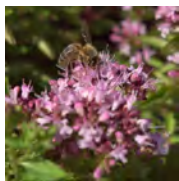

Origanum vulgare 'Compactum'

Bloem : Lichtroze
Bloei : 07 t/m 08
Hoogte : 20 cm.
Plaats : Zon
Potmaat : 14 cm.