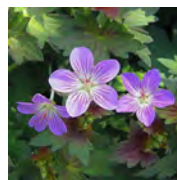

Gaura lindheimeri 'Whirling Butterfly'

Bloem : Wit
 Bloei : 06 t/m 10
 Hoogte : 60 / 70 cm.
 Plaats : Zon / L.Sch
 Potmaat

Geranium 'Fay Anna'

Bloem : Lilapaars
 Bloei : 05 t/m 09
 Hoogte : 35 / 40 cm.
 Plaats : Zon / H.Sch
 Potmaat