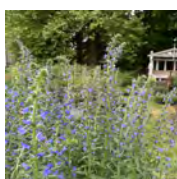

Echium vulgare

Bloem : Blauw
 Bloei : 06 t/m 08
 Hoogte : 75 / 90 cm.
 Plaats : Zon / H.Sch
 Potmaat

Epimedium grandiflorum 'Lilafee'

Bloem : Lilapaars
 Bloei : 03 t/m 05
 Hoogte : 25 / 30 cm.
 Plaats : H.Sch / Sch
 Potmaat