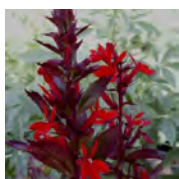

Lobelia x speciosa 'F1-Scarlet'

Bloem : Zuiver Rood
Bloei : 06 t/m 09
Hoogte : 50 / 55 cm.
Plaats : Zon / H.Sch
Potmaat : 14 cm.