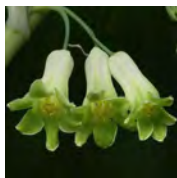

Polygonatum multiflorum

Bloem : Crème / Wit
Bloei : 05 t/m 06
Hoogte : 65 / 75 cm.
Plaats : H.Sch / Sch
Potmaat

Polygonum capitatum