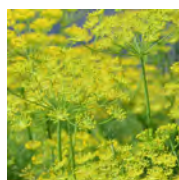

Anethum graveolens

Bloem : Geel
Bloei : 06 t/m 07
Hoogte : 80 / 90 cm.
Plaats : Zon-H.Sch
Potmaat : 14 cm.