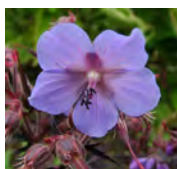

Geranium pratense 'Victor Reiter Jr'

Bloem : Lilapaars
Bloei : 06 t/m 09
Hoogte : 35 / 40 cm.
Plaats : Zon / L.Sch
Potmaat : 14 cm.