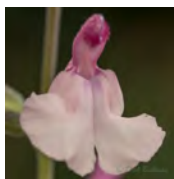

Salvia 'Amistad'

Bloem : Paarsblauw
 Bloei : 05 t/m 11
 Hoogte : 90 / 100 cm.
 Plaats : Zon / H.Sch
 Potmaat : 14 cm.

Salvia 'Dancing Dolls'

Bloem : Wit / Lila
 Bloei : 06 t/m 10
 Hoogte : 50 / 70 cm.
 Plaats : Zon / L.Sch
 Potmaat : 14 cm.