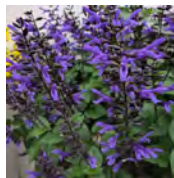

Salvia x hybrida 'Salgoon Lake Blueberry'

Bloem : Donkerblauw
Bloei : 07 t/m 10
Hoogte : 40 / 50 cm.
Plaats : Zon / L. Sch
Potmaat :