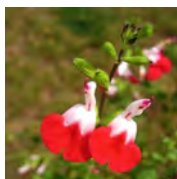

Salvia microphylla 'Hot Lips'

Bloem : Rood / Wit
Bloei : 06 t/m 10
Hoogte : 60 / 80 cm.
Plaats : Zon / L.Sch
Potmaat : 14 cm.