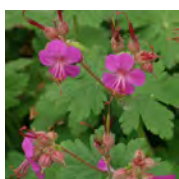

Bloem : Donkerrose
Bloei : 05 t/m 09
Hoogte : 30 / 35 cm.
Plaats : Zon-L.Sch
Potmaat : 14 cm.