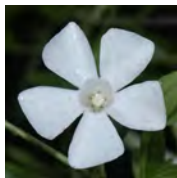

Veronicastrum virginicum 'Roseum'

Bloem : Roze
 Bloei : 06 t/m 08
 Hoogte : 100 / 125 cm.
 Plaats : Zon
 Potmaat : 14 cm.

Vinca minor 'Alba'

Bloem : Wit
 Bloei : 05 t/m 08
 Hoogte : 10 / 20 cm.
 Plaats : Zon / H.Sch
 Potmaat : 14 cm.