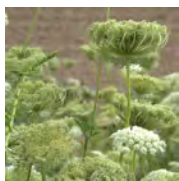

Bloem : Wit
Bloei : 06 t/m 09
Hoogte : 60 / 80 cm.
Plaats : Zon / L. Sch
Potmaat : 3 ltr.

Delosperma cooperi 'Ice Cream Fuchsia'