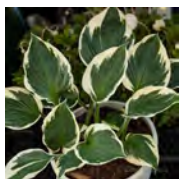

Hosta 'Minuteman'

Bloem : Lilablauw
Bloei : 06 t/m 08
Hoogte : 50 / 55 cm.
Plaats : Zon / H.Sch / Sch
Potmaat : 14 cm.