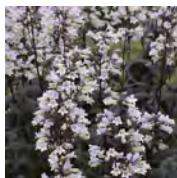

Penstemon digitalis 'Onyx and Pearls'

Bloem : Lila / Wit
Bloei : 06 t/m 08
Hoogte : 75 / 90 cm.
Plaats : Zon / H.Sch
Potmaat : 14 cm.