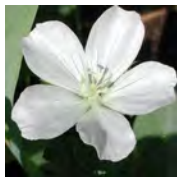

Geranium sanguineum 'Album'

Bloem : Wit
Bloei : 05 t/m 08
Hoogte : 25 / 30 cm.
Plaats : Zon / H.Sch
Potmaat : 14 cm.

Geranium sanguineum 'Canon Miles'