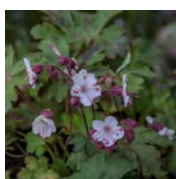

Bloem : Lichtroze
Bloei : 06 t/m 08
Hoogte : 25 / 30 cm.
Plaats : Zon / L.Sch
Potmaat