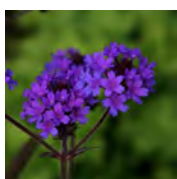

Bloem : Blauwpaars
Bloei : 06 t/m 10
Hoogte : 90 / 100 cm.
Plaats : Zon / L.Sch
Potmaat : 14 cm.

Veronicastrum virginicum