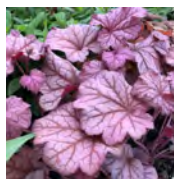

Heuchera x hybrida 'Berry Smoothie'

Bloem : Wit / Crème
Bloei : 06 t/m 07
Hoogte : 35 / 40 cm.
Plaats : Zon / H.Sch
Potmaat