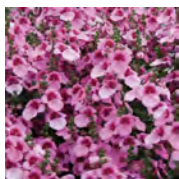

Bloem : Lichtroze
Bloei : 05 t/m 10
Hoogte : 20 / 25 cm.
Plaats : Zon / L. Sch
Potmaat : 14 cm.