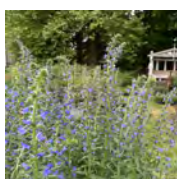

Bloem : Blauw
Bloei : 06 t/m 08
Hoogte : 75 / 90 cm.
Plaats : Zon / H.Sch
Potmaat : 14 cm.