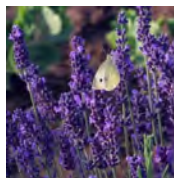

Lavandula angustifolia 'Essence Purple'

Bloem : Paarsblauw
Bloei : 07 t/m 09
Hoogte : 45 / 50 cm.
Plaats : Zon
Potmaat