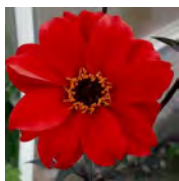

Bloem : Oranjerood
Bloei : 07 t/m 11
Hoogte : 80 cm.
Plaats : Zon / L.Sch
Potmaat : 5 ltr.

Daucus carota