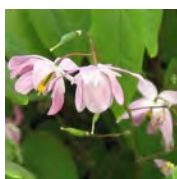

Epimedium x sasakii

Bloem : Roze
Bloei : 04 t/m 05
Hoogte : 30 / 40 cm.
Plaats : H.Sch / Sch
Potmaat : 14 cm.