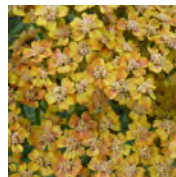

Achillea millefolium 'Yellow Terracotta'

Bloem : Bronsgeel
Bloei : 06 t/m 09
Hoogte : 40 / 45 cm.
Plaats : Zon
Potmaat