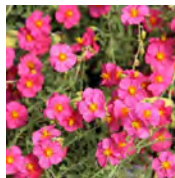

Helianthemum hybrida 'Ben Hope'

Bloem : Rose
Bloei : 05 t/m 09
Hoogte : 15 / 25 cm.
Plaats : Zon
Potmaat

Heliopsis helianthoides 'Helois Fireball'