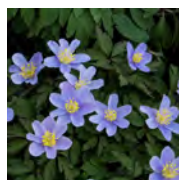

Anemone nemorosa 'Robinsoniana'

Bloem : Zachtblauw
Bloei : 04 t/m 05
Hoogte : 10 / 15 cm.
Plaats : H.Sch / Sch
Potmaat : 14 cm.