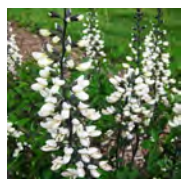

Baptisia australis 'Alba'

Bloem : Wit
Bloei : 05 t/m 07
Hoogte : 90 / 100 cm.
Plaats : Zon
Potmaat : 3 ltr.