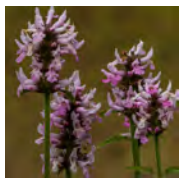

Bloem : Lichtroze
Bloei : 06 t/m 08
Hoogte : 70 / 80 cm.
Plaats : Zon
Potmaat : 14 cm.

Succisa pratensis