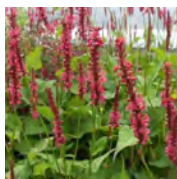

Persicaria amplexicaulis 'Speciosa'

Bloem : Donkerbloedrood
Bloei : 08 t/m 09
Hoogte : 80 / 90 cm.
Plaats : Zon / H.Sch
Potmaat : 14 cm.