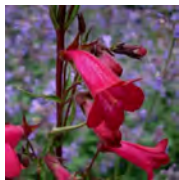

Penstemon 'Garnet'

Bloem : Wijnrood
Bloei : 06 t/m 09
Hoogte : 50 / 55 cm.
Plaats : Zon / L.Sch
Potmaat : 14 cm.