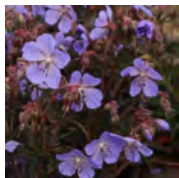

Bloem : Blauwpaars
Bloei : 06 t/m 07
Hoogte : 50 / 55 cm.
Plaats : Zon / L.Sch
Potmaat : 14 cm.