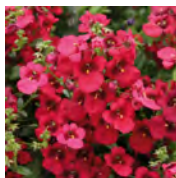

Bloem : Roze / Rood
Bloei : 05 t/m 10
Hoogte : 10 / 15 cm.
Plaats : Zon / L. Sch
Potmaat

Diascia elegans 'Divara Salmon'