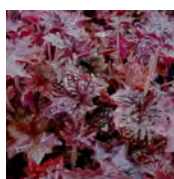

Heuchera micrantha 'Palace Purple'

Bloem : Wit
Bloei : 07 t/m 09
Hoogte : 35 / 40 cm.
Plaats : H.Sch / Sch
Potmaat