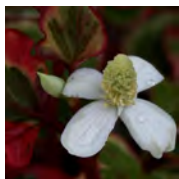

Houttuynia cordata 'Chameleon'

Bloem : Wit
Bloei : 06 t/m 10
Hoogte : Bodembedekker
Plaats : Zon / H.Sch / Sch
Potmaat : 14 cm.