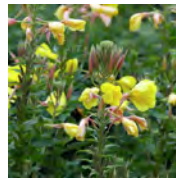

Oenothera biennis

Bloem : Geel
Bloei : 07 t/m 09
Hoogte : 100 / 150 cm.
Plaats : Zon / H.Sch
Potmaat