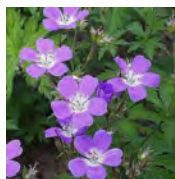

Bloem : Lilablauw
Bloei : 05 t/m 08
Hoogte : 40 / 45 cm.
Plaats : Zon / L.Sch
Potmaat

Geranium wallichianum 'Bloom Time'