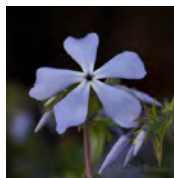

Phlox divaricatum 'Clouds of perfume'

Bloem : Licht Violetblauw
Bloei : 04 t/m 08
Hoogte : 30 / 35 cm.
Plaats : Zon / L.Sch
Potmaat