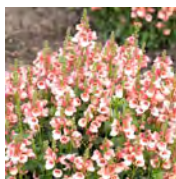

Bloem : Perzik
Bloei : 05 t/m 10
Hoogte : 20 / 25 cm.
Plaats : Zon / L. Sch
Potmaat