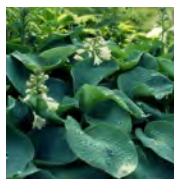

Hosta 'Minuteman'

Bloem : Lilablauw
 Bloei : 06 t/m 08
 Hoogte : 50 / 55 cm.
 Plaats : Zon / H.Sch / Sch
 Potmaat : 14 cm.

Hosta sieboldiana 'Elegans'

Bloem : Wit - Blauwgrijs blad
 Bloei : 07 t/m 08
 Hoogte : 60 / 70 cm.
 Plaats : L.Sch
 Potmaat