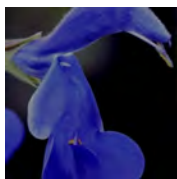

Salvia patens 'Oxford Blue'

Bloem : Donkerblauw
Bloei : 07 t/m 11
Hoogte : 50 / 60 cm.
Plaats : Zon / H.Sch
Potmaat : 14 cm.