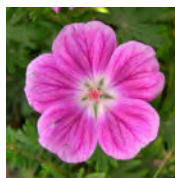

Bloem : Roze
Bloei : 05 t/m 10
Hoogte : 25 / 30 cm.
Plaats : Zon
Potmaat

Geranium sylvaticum 'Mayflower'