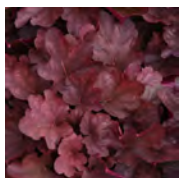

Heuchera x hybrida 'Toncka Maroon'

Bloem : Rood
Bloei : 05 t/m 09
Hoogte : 40 / 45 cm.
Plaats : Zon / L. Sch
Potmaat : 14 cm.