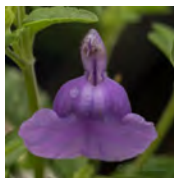

Salvia Beeksterhof's 'Senna'

Bloem : Lila / Violet
Bloei : 06 t/m 10
Hoogte : 50 / 70 cm.
Plaats : Zon / L.Sch
Potmaat : 14 cm.