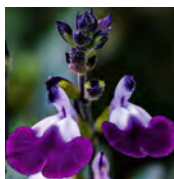

Salvia greggii 'Amethyst Lips'

Bloem : Paars / Wit
Bloei : 06 t/m 10
Hoogte : 55 / 65 cm.
Plaats : Zon / L. Sch
Potmaat : 14 cm.