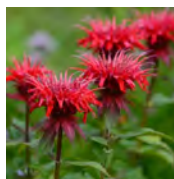

Monarda didyma 'Red Shades'

Bloem : Rood
Bloei : 06 t/m 09
Hoogte : 80 / 90 cm.
Plaats : Zon-L.Sch
Potmaat