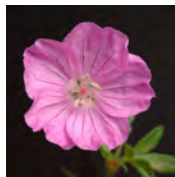

Bloem : Rozerood
Bloei : 05 t/m 10
Hoogte : 20 / 25 cm.
Plaats : Zon / L.Sch
Potmaat

Geranium sanguineum 'Elke'