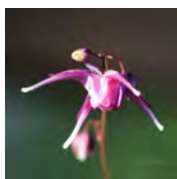

Echium vulgare

Bloem : Blauw
 Bloei : 06 t/m 08
 Hoogte : 75 / 90 cm.
 Plaats : Zon / H.Sch
 Potmaat

Epimedium grandiflorum 'Lilafee'

Bloem : Lilapaars
 Bloei : 03 t/m 05
 Hoogte : 25 / 30 cm.
 Plaats : H.Sch / Sch
 Potmaat