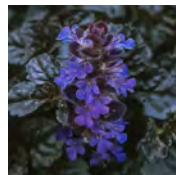

Ajuga 'Black Scallop'

Bloem : Blauw
Bloei : 04 t/m 07
Hoogte : 15 / 20 cm.
Plaats : Zon-H.Sch-Sch
Potmaat