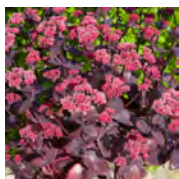

Bloem : Bordeauxrood
Bloei : 07 t/m 09
Hoogte : 40 / 45 cm.
Plaats : Zon
Potmaat : 14 cm.

Silphium perfoliatum 'JS Maya'