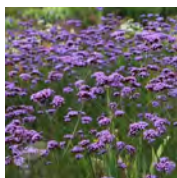

Bloem : Lilapaars
Bloei : 07 t/m 10
Hoogte : 100 / 175 cm.
Plaats : Zon
Potmaat : 14 cm.

Verbena rigida 'Venosa'