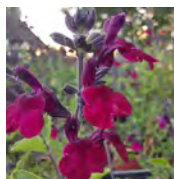

Salvia lamiaceae 'Royal Velours'

Bloem : Kersen rood
Bloei : 06 t/m 10
Hoogte : 70 / 80 cm.
Plaats : Zon
Potmaat :