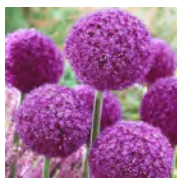

Alcea rosea mix

Bloem : Gemengd
 Bloei : 06 t/m 10
 Hoogte : 180 / 225 cm.
 Plaats : Zon
 Potmaat : 7 ltr.

Alchemilla erythropoda 'Alma'

Bloem : Citroengeel
 Bloei : 04 t/m 08
 Hoogte : 10 / 15 cm.
 Plaats : Zon / L.Sch
 Potmaat : 14 cm.

Alchemilla mollis 'Thriller'

Bloem : Geel
 Bloei : 05 t/m 08
 Hoogte : 35 / 40 cm.
 Plaats : H.Sch / Sch
 Potmaat : 14 cm.

Allium 'Ambassador'

Bloem : Paars / Lila
 Bloei : 06 t/m 07
 Hoogte : 100 / 125 cm.
 Plaats : Zon / H.Sch
 Potmaat : 3 ltr.

Allium 'Globemaster'

Bloem : Paarsblauw
 Bloei : 05 t/m 07
 Hoogte : 75 / 100 cm.
 Plaats : Zon / H.Sch / Sch
 Potmaat : 3 ltr.

Allium 'Red Giant Star'

Bloem : Roodpaars
 Bloei : 05 t/m 06
 Hoogte : 25 / 30 cm.
 Plaats : Zon / L. Sch
 Potmaat : 14 cm.