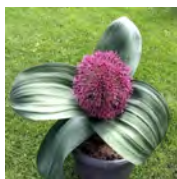

Allium 'Red Giant Star'

Bloem : Roodpaars
Bloei : 05 t/m 06
Hoogte : 25 / 30 cm.
Plaats : Zon / L. Sch
Potmaat : 14 cm.