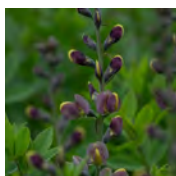

Baptisia australis 'Twilite Prairieblues'

Bloem : Geel/Bordeaux
Bloei : 06 t/m 08
Hoogte : 65 / 75 cm.
Plaats : Zon
Potmaat :