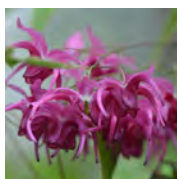

Echinacea purpurea 'Sombrero Double Cranberry'

Bloem : Wijnrood
 Bloei : 06 t/m 09
 Hoogte : 50 / 60 cm.
 Plaats : Zon
 Potmaat : 2 ltr.

Echinacea purpurea 'Sombrero Salsa Red'

Bloem : Helderrood
 Bloei : 06 t/m 10
 Hoogte : 40 / 60 cm.
 Plaats : Zon
 Potmaat : 14 cm.

Echinacea purpurea 'Vintage Hot Pink'

Bloem : Donker roze
 Bloei : 06 t/m 08
 Hoogte : 50 / 60 cm.
 Plaats : Zon
 Potmaat : 2 ltr.

Echium vulgare

Bloem : Blauw
 Bloei : 06 t/m 08
 Hoogte : 75 / 90 cm.
 Plaats : Zon / H.Sch
 Potmaat : 14 cm.

Epimedium 'Royal Purple'

Bloem : Paars
 Bloei : 03 t/m 05
 Hoogte : 25 / 30 cm.
 Plaats : H.Sch / Sch
 Potmaat : 14 cm.

Epimedium warleyense 'Ellen Wilmott'

Bloem : Oranjegeel
 Bloei : 04 t/m 05
 Hoogte : 20 / 25 cm.
 Plaats : H.Sch
 Potmaat : 14 cm.