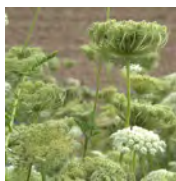

Cyclamen coum

Bloem : Rozerood
 Bloei : 01 t/m 04
 Hoogte : 10 / 15 cm.
 Plaats : H.Sch
 Potmaat

Daucus carota

Bloem : Wit
 Bloei : 06 t/m 09
 Hoogte : 60 / 80 cm.
 Plaats : Zon / L. Sch
 Potmaat

Delosperma cooperi 'Ice Cream Fire'