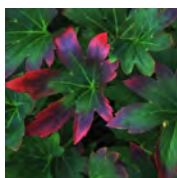

Mukdenia rossii

Bloem : Wit
Bloei : 04 t/m 05
Hoogte : 35 / 40 cm.
Plaats : H.Sch / Sch
Potmaat : 14 cm.