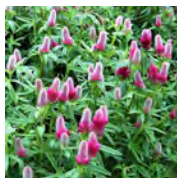

Trifolium rubens

Bloem : Rose
Bloei : 06 t/m 08
Hoogte : 55 / 65 cm.
Plaats : Zon
Potmaat : 5 ltr.