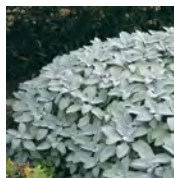

Salvia officinalis 'Berggarten'

Bloem : Licht Violetblauw
Bloei : 06 t/m 07
Hoogte : 35 / 40 cm.
Plaats :
Potmaat :