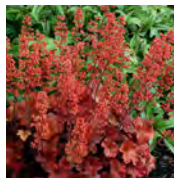

Heuchera x hybrida 'Cherry Cola'

Bloem : Rood
Bloei : 04 t/m 07
Hoogte : 30 / 40 cm.
Plaats : Zon / L. Sch
Potmaat