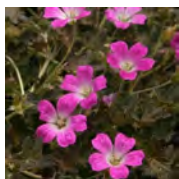

Bloem : Hard Roze-Donker blad
Bloei : 06 t/m 10
Hoogte : 5 / 10 cm.
Plaats : Zon / L.Sch
Potmaat : 14 cm.