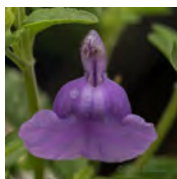

Salvia Beeksterhof's 'Senna'

Bloem : Lila / Violet
Bloei : 06 t/m 10
Hoogte : 50 / 70 cm.
Plaats : Zon / L.Sch
Potmaat : 2 ltr.