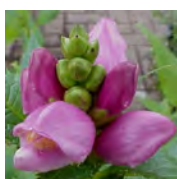

Bloem : Roze
Bloei : 08 t/m 10
Hoogte : 80 / 100 cm.
Plaats : H.Sch / Sch
Potmaat :

Cirsium rivulare 'Atropurpureum'