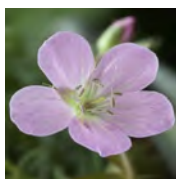

Geranium macrorrhizum 'Spessart'

Bloem : Lichtroze
 Bloei : 06 t/m 08
 Hoogte : 25 / 30 cm.
 Plaats : Zon / L.Sch
 Potmaat

Geranium maculatum 'Espresso'

Bloem : Roze (Brons Blad)
 Bloei : 05 t/m 07
 Hoogte : 40 cm.
 Plaats : Zon / H.Sch
 Potmaat