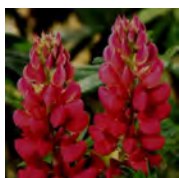

Lupinus 'Gallery Red Shades'

Bloem : Rood
Bloei : 07 t/m 09
Hoogte : 50 / 60 cm.
Plaats : Zon / H.Sch
Potmaat : 14 cm.