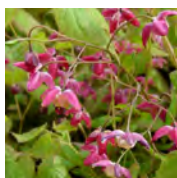

Epimedium x rubrum

Bloem : Karmozijnrood
Bloei : 04 t/m 05
Hoogte : 20 / 30 cm.
Plaats : H.Sch
Potmaat