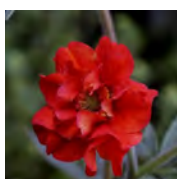

Bloem : Oranjerood
Bloei : 06 t/m 08
Hoogte : 35 / 40 cm.
Plaats : Zon / L.Sch
Potmaat : 3 ltr.