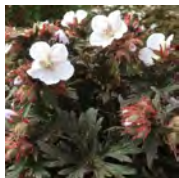

Geranium pratense 'Black and White'

Bloem : Wit
Bloei : 06 t/m 07
Hoogte : 45 / 50 cm.
Plaats : Zon / H.Sch
Potmaat : 14 cm.

Geranium pratense 'Midnight Reiter'