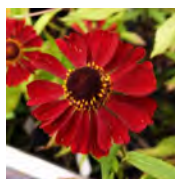

Helenium 'Indiansommer'

Bloem : Roodbruin
Bloei : 07 t/m 10
Hoogte : 75 / 85 cm.
Plaats : Zon
Potmaat