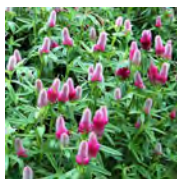

Bloem : Rose
Bloei : 06 t/m 08
Hoogte : 55 / 65 cm.
Plaats : Zon
Potmaat : 3 ltr.