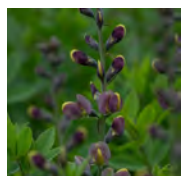

Baptisia australis 'Twilite Prairieblues'

Bloem : Geel/Bordeaux
Bloei : 06 t/m 08
Hoogte : 65 / 75 cm.
Plaats : Zon
Potmaat : 14 cm.