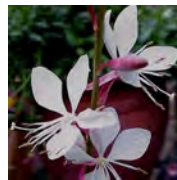

Bloem : Wit
Bloei : 06 t/m 10
Hoogte : 60 / 70 cm.
Plaats : Zon / L.Sch
Potmaat

Geranium 'Fay Anna'