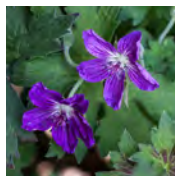

Geranium wlassovianum 'Lakwijk Star'

Bloem : Donker Violetblauw
Bloei : 05 t/m 08
Hoogte : 30 / 35 cm.
Plaats : Zon / H.Sch
Potmaat