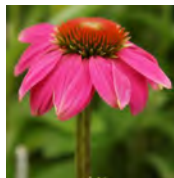

Echinacea purpurea 'Pow Wow-Wild Berry'

Bloem : Rozerood
Bloei : 06 t/m 09
Hoogte : 45 / 55 cm.
Plaats : Zon / L.Sch
Potmaat