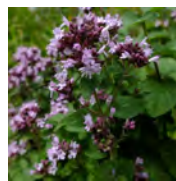

Origanum vulgare

Bloem : Lilaroze
Bloei : 06 t/m 07
Hoogte : 35 / 40 cm.
Plaats : Zon
Potmaat